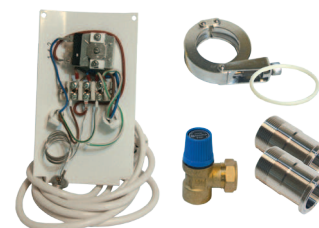

CTC FerroModul EK 14/14 er en effektmodul som er utrustet med 4 x 3,5 kW el. og en coil for kjelevann med avgitt effekt 14 kW ved midlere Δt 35° C.

Alle effektmoduler tilført elektrisk energi, er ferdig internt elektrisk koblet med kontaktor for hver 7,0 kW, 3 ~ 230V / 400V.

Ferromodulens inn- og uttak for kadt- og varmtvann er utrustet med flensekupper i rustfritt stål.

Alle typer av FerroModul er utrustet med justerbare ben

FerroModul-systemets tilpasningsmuligheter er mange og de bygningstekniske konsekvensene ved installeringen er eliminert.

S = Sikkerhetsventil

8021419 Rør dobbelttrekke m/klammer og pakning

8021417 Rør hjørneløsning m/klammer og pakning

8021503 Montasjesett for tappevann 1"

8021506 Montasjesett for tappevann 1 1/2"

8023356-1 Flensekuling 1 1/2" med 3/4" avstikker

2855 Skjøterør m/flens 40 mm L = 630 mm

8023356 Flens med 1 1/2" stuss

8023416 Flens med 1" muffe

8023383 Klammer

8023386 Pakning for flens

8021509 Sirkulasjonssystem D

8021415 Sirkulasjonssystem T

8023394 Sikkerhetsventil 9 bar, 1/2" x 3/4"