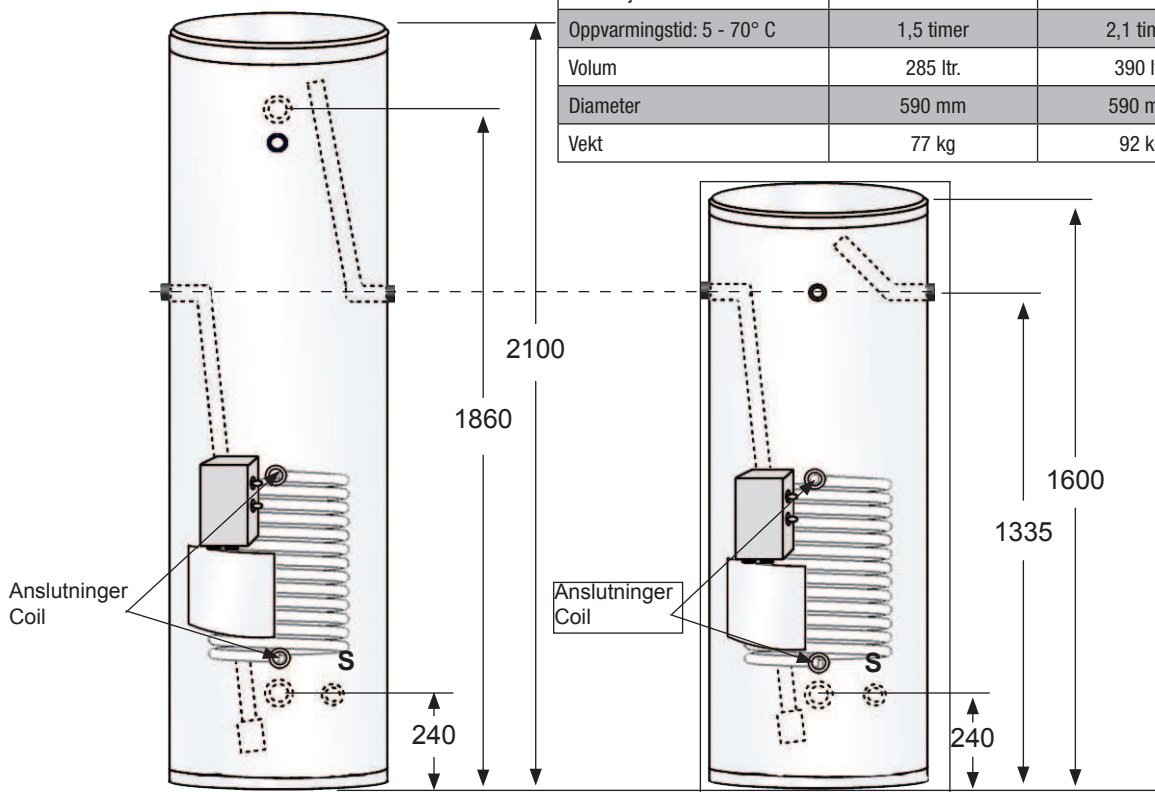

CTC FerroModul

T300 - T400 EK 14/14

Effektmodul på 300 eller 400 liter med 14 kW EI og en coil for kjelevann med avgitt effekt på 14 kW

Kan benyttes som en enkeltstående tank eller inngå i et FerroModul-system

CTC FerroModul EK 14/14 er en effektmodul som er utrustet med 4 x 3,5 kW el. og en coil for kjelevann med avgitt effekt 14 kW ved midlere Δt 35° C.

Alle effektmoduler tilført elektrisk energi, er ferdig internt elektrisk koblet med kontaktor for hver 7,0 kW, 3 ~ 230V / 400V.

For mer produktinformasjon se våre nettsider: www.ctc.no

Enertech Group

Alle FerroModul T400 er utrustet med ekstra sirkulasjonssystem i topp.

Type	T300 EK 14/14	T400 EK 14/14
NRF nummer	802 10 46	802 11 46
Effekt 3 ~ 230V / 400V	14 kW	14 kW
Effekt kjelevann 80/60	14 kW	14 Kw
Oppvarmingstid: 5 - 70° C	1,5 timer	2,1 timer
Volum	285 ltr.	390 ltr.
Diameter	590 mm	590 mm
Vekt	77 kg	92 kg