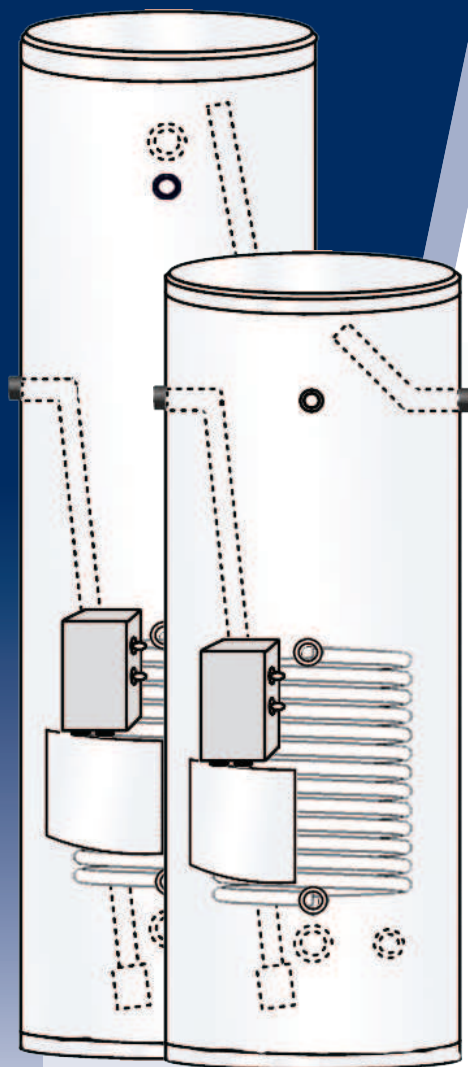

CTC FerroModul

T300 - T400 EK 14/14

Effektmodul på 300 eller 400 liter med 14 kW EI og en coil for kjelevann med avgitt effekt på 14 kW

Kan benyttes som en enkeltstående tank eller inngå i et FerroModul-system

CTC FerroModul EK 14/14 er en effektmodul som er utrustet med 4 x 3,5 kW el. og en coil for kjelevann med avgitt effekt 14 kW ved midlere Δt 35° C.

Alle effektmoduler tilført elektrisk energi, er ferdig internt elektrisk koblet med kontaktor for hver 7,0 kW, 3 ~ 230V / 400V.

Kontaktorskapet er også utrustet med rekkeklemme for oppkobling mot rele for styring fra SD anlegg.

Størrelsen T400 har sirkulasjonsstuss for tilknytning til varmeveksler eller varmepumpe.

Kjelevannspiralen kan også tilsluttes damp ≤ 24 bar.

Ferromodulens inn- og uttak for kadt- og varmtvann er utrustet med flensekupper i rustfritt stål.

Alle typer av FerroModul er utrustet med justerbare ben

FerroModul-systemets tilpasningsmuligheter er mange og de bygningstekniske konsekvensene ved installeringen er eliminert.